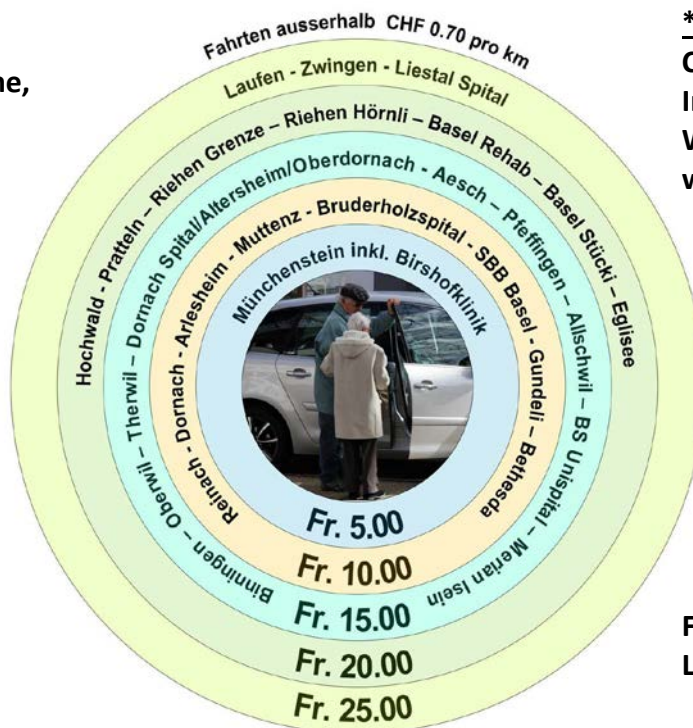

# Fahrdienst für Senioren Münchenstein

## Regeln für die

- Entschädigung von Wartezeiten, Umwegfahrten, längeren Fahrzeiten
- Einsatzzeiten der Vermittlung

Für eine einfache, direkte Fahrt

### \*Tarif Münchenstein

CHF 5.- für Hin- und Rückfahrt  
Inkl. Max. 10 Min. Wartezeit  
Wenn Wartezeit überschritten wird, kostet jede Fahrt CHF 5.-

Fahrten ausserhalb Zone  
Liestal: CHF 0.70 / km

## Wartezeiten, Umwegfahrten wegen Stau oder hohem Verkehrsaufkommen